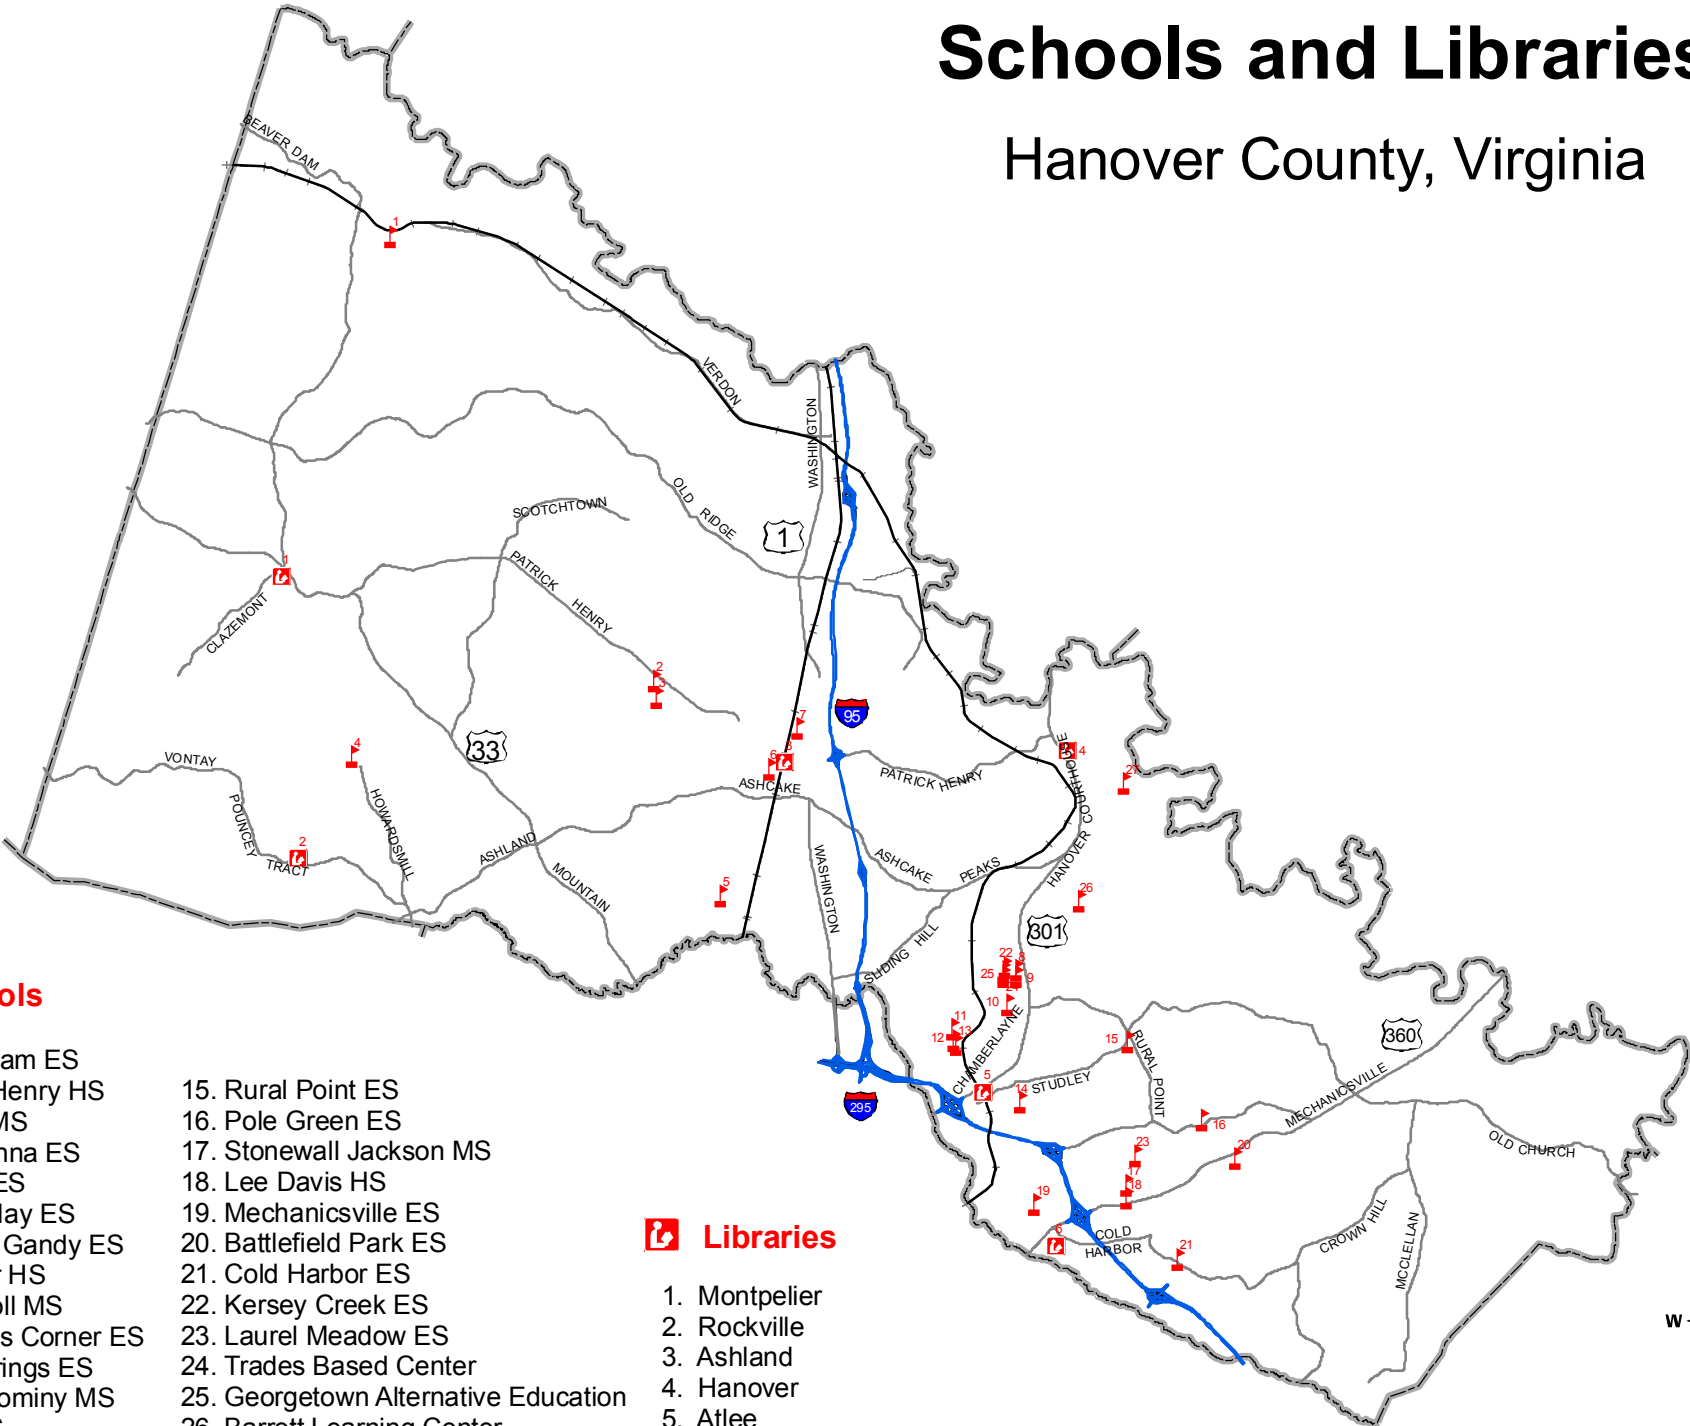

Schools and Libraries

Hanover County, Virginia

Schools

- | | |
|-------------------------|--------------------------------------|
| 1. Beaverdam ES | 15. Rural Point ES |
| 2. Patrick Henry HS | 16. Pole Green ES |
| 3. Liberty MS | 17. Stonewall Jackson MS |
| 4. South Anna ES | 18. Lee Davis HS |
| 5. Elmont ES | 19. Mechanicsville ES |
| 6. Henry Clay ES | 20. Battlefield Park ES |
| 7. John M. Gandy ES | 21. Cold Harbor ES |
| 8. Hanover HS | 22. Kersey Creek ES |
| 9. Oak Knoll MS | 23. Laurel Meadow ES |
| 10. Pearsons Corner ES | 24. Trades Based Center |
| 11. Cool Springs ES | 25. Georgetown Alternative Education |
| 12. Chickahominy MS | 26. Barrett Learning Center |
| 13. Atlee HS | 27. Hanover Learning Center |
| 14. Washington Henry ES | |

Libraries

1. Montpelier
2. Rockville
3. Ashland
4. Hanover
5. Atlee
6. Mechanicsville